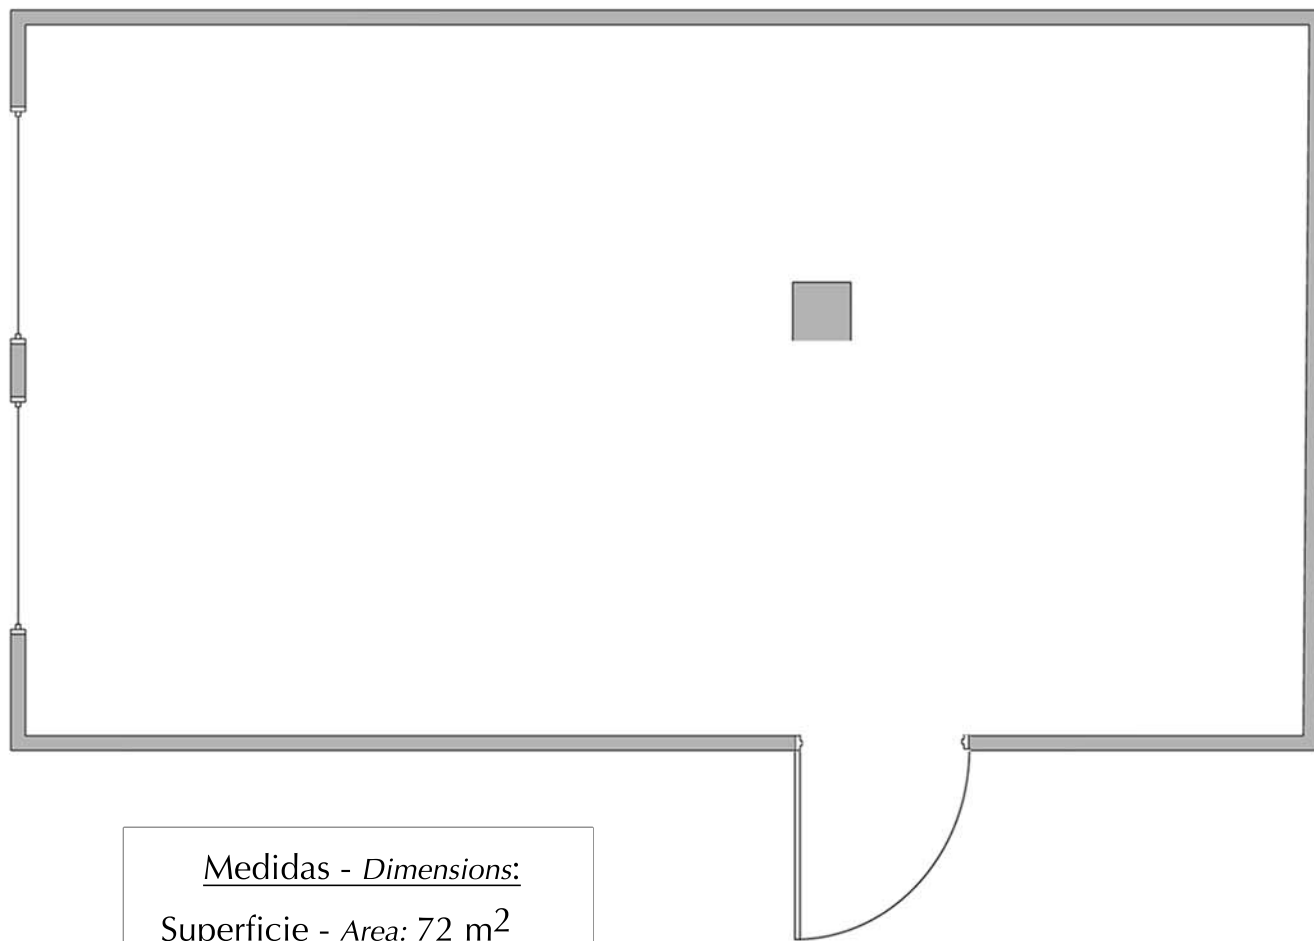

Salón Praga

Medidas - Dimensions:

Superficie - Area: 72 m²

Largo - Length: 13,30 m

Ancho - Width: 7,10 m

Alto - Height: 2,70 m

Capacidad/personas - Capacity/people:

Cocktail <i>Cocktail</i>	Escuela <i>School</i>	Teatro <i>Theater</i>	Imperial <i>Imperial</i>	U <i>U</i>	Banquete <i>Banquet</i>
65	40	60	26	26	48